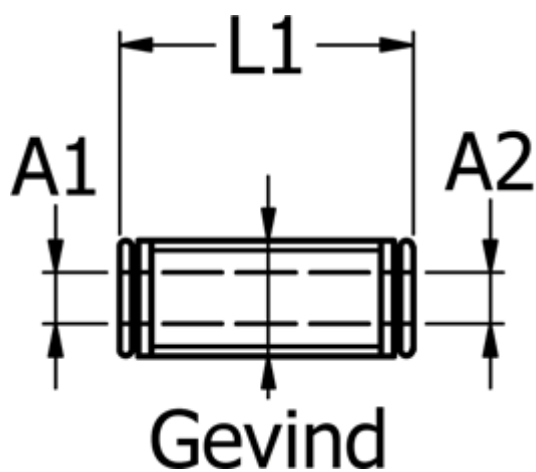

Varenummer: 586747006
Beskrivelse: Metalfitting 747.006 - Ø6/Ø6
Push-in lige samler

Mål

Gevind	= M13x1
L1	= 33
Udvendig slangediameter A1	= 6
Udvendig slangediameter A2	= 6